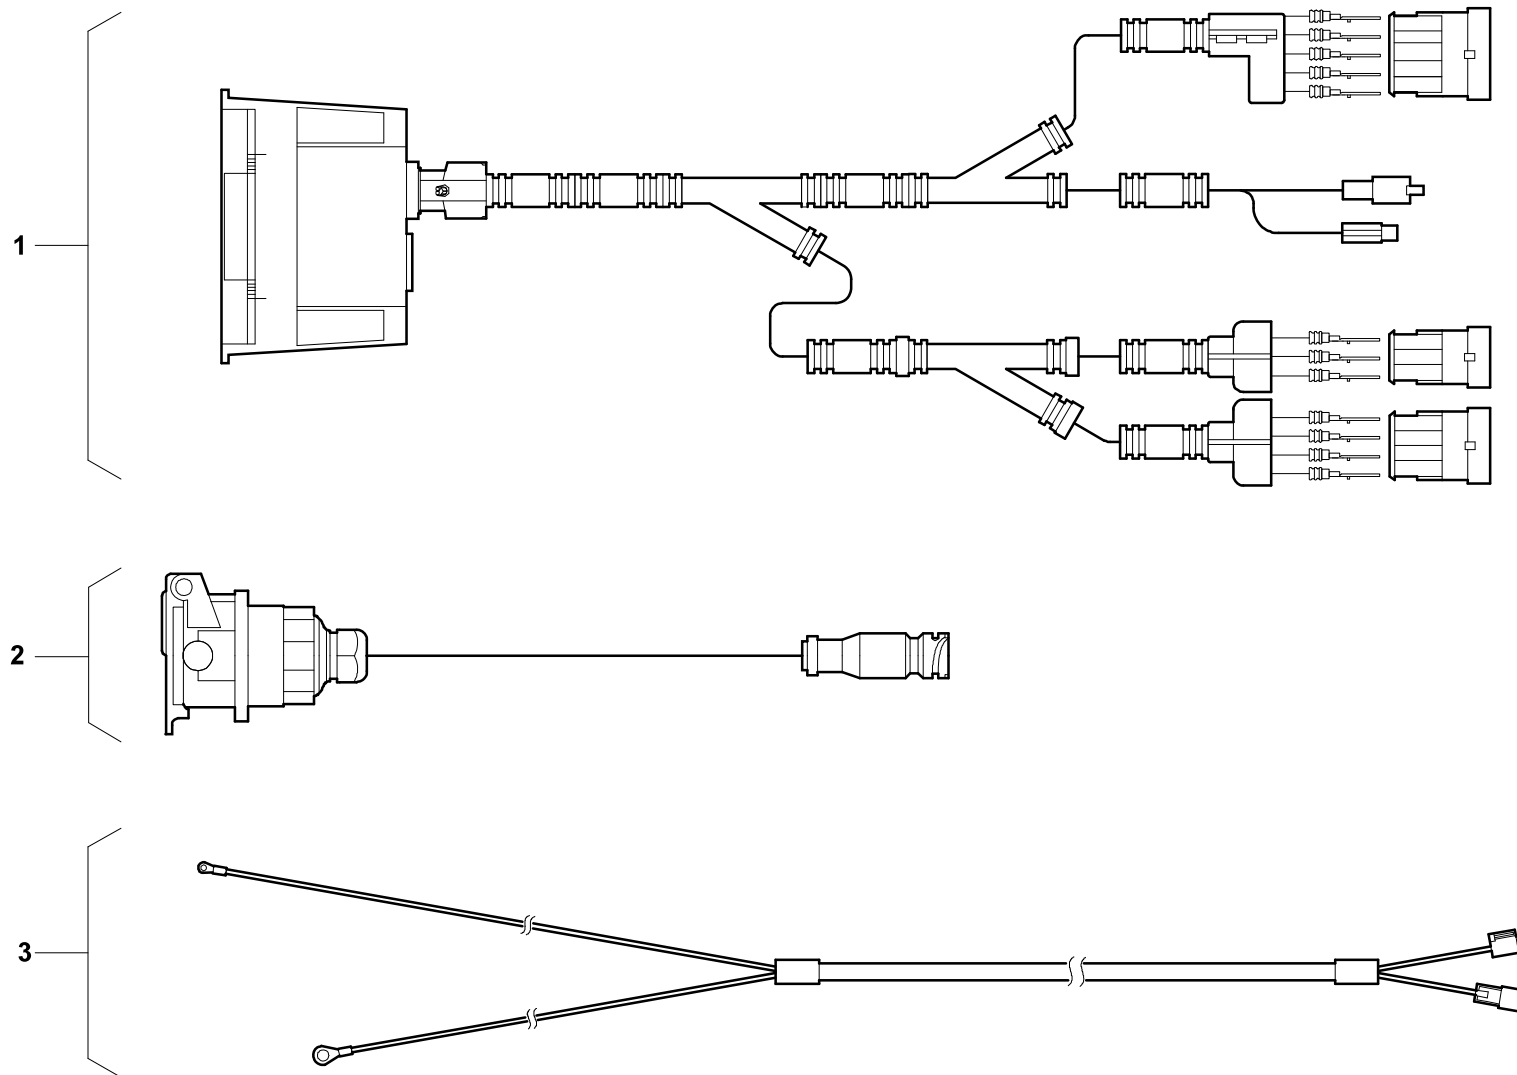

GROVE

E.-TEILE ANHÄNGERSTECKDOSE 14POLIG + ABS

ELECTR. PARTS, TRAILER CONTROL, 14 PINS + ANTI-LOCK BRAKE SYSTEM

BILDTAFEL
PICTORIAL DISPLAY**GMK4080-3**

10.16

4194251-ETL A

1/1

4194251-A-BL01-1016-0000